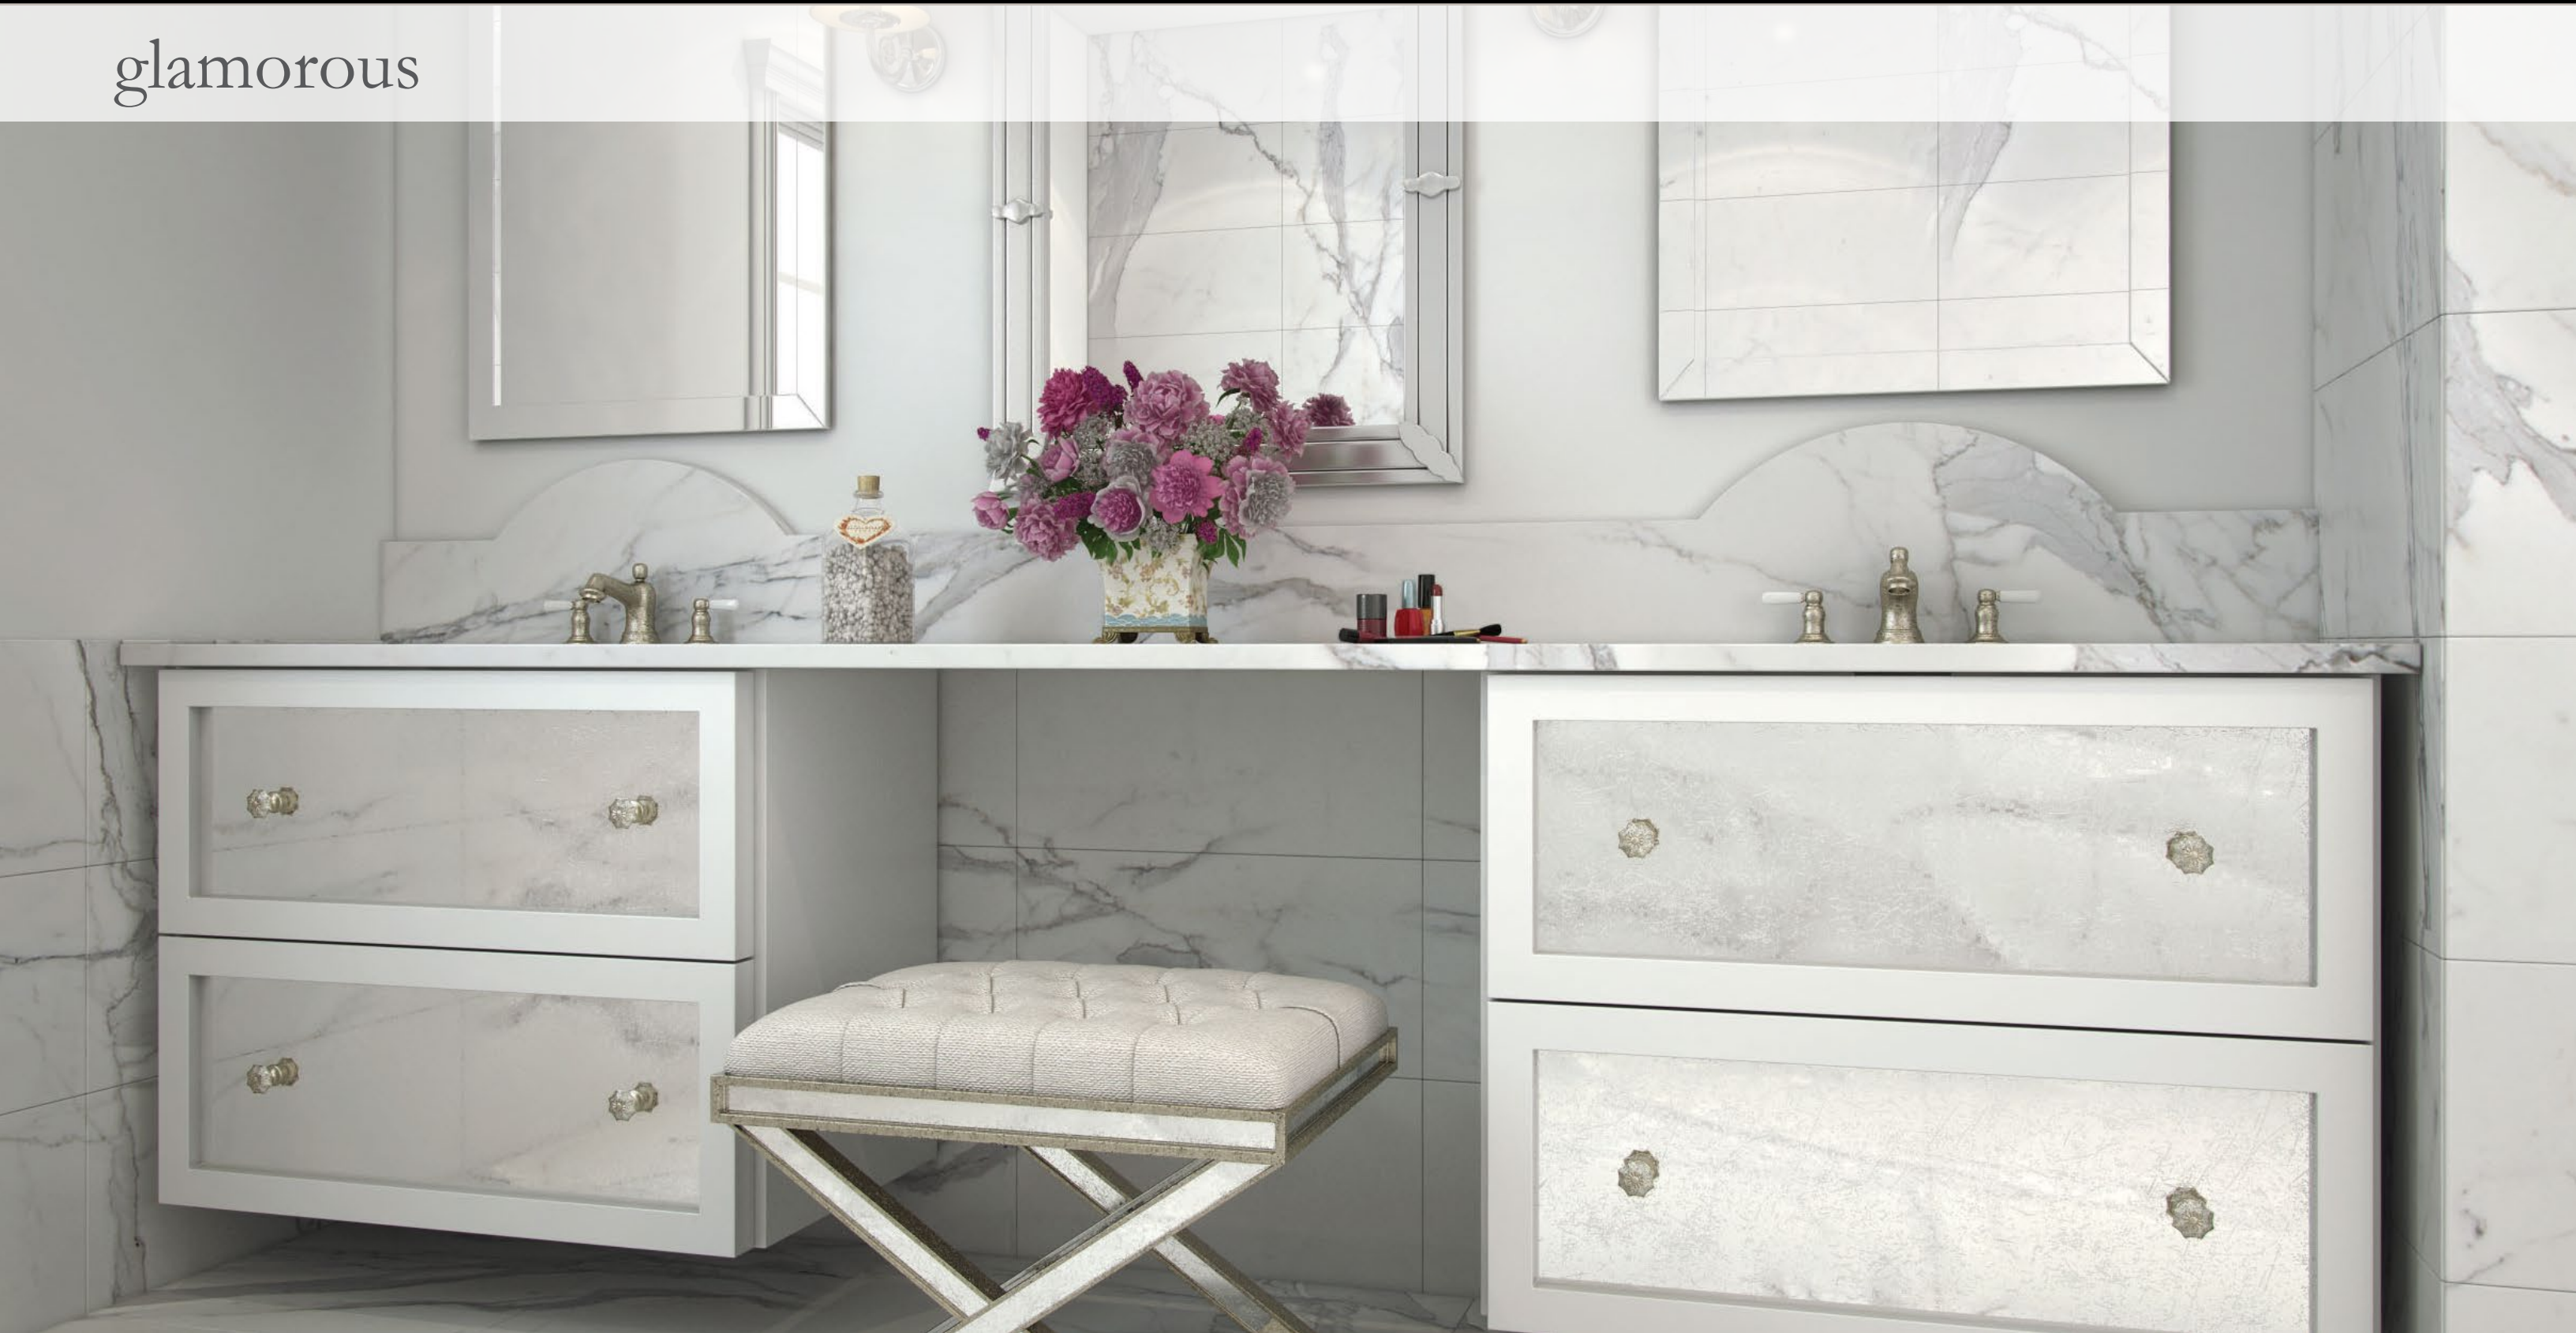

simple

beach house

Panther-30-30-Hrz-Vrt | Nutshell | Nutshell Shaker Panel Insert

Panther-30-30-Vrt (2) | White Gloss | Custom Insert | Lucite Leg
Parsons-30 | White Gloss | Custom Insert | Lucite Leg

glamorous